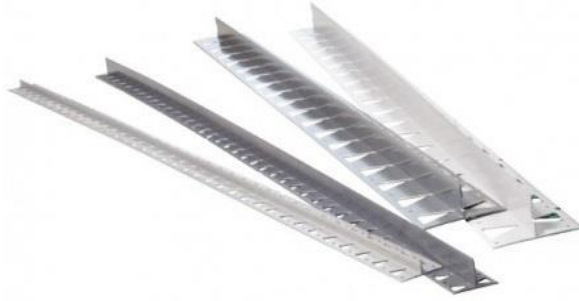

Les Gazons
de Fontainebleau

BORDURES

TCOURB'

PRÉSENTATION

TCOURB' est un profil en T permettant la séparation de tous styles de matériaux (végétal, minéral et autre...). Employé de façon rectiligne, courbe ou sinusoïde, il autorise toutes les formes et vous permet de créer des séparations facilement et sans contraintes. Ce produit français ne s'altère pas dans le temps. Permet un résultat rapide tout en étant esthétique.

DESCRIPTION

POINT FORT : Résistant au froid, à l'ensoleillement et à l'humidité

MATÉRIAU : Aluminium

COULEUR : Gris

DIMENSIONS : 50 mm de hauteur et 2,5 m de long

CONDITIONNEMENT : 20 barres par carton

POIDS : environ 30 kg par carton

ACCESSOIRES: Lot de courbeurs pour bordures alu

UTILISATIONS

Travaux publics

Aménagement urbain

Paysage